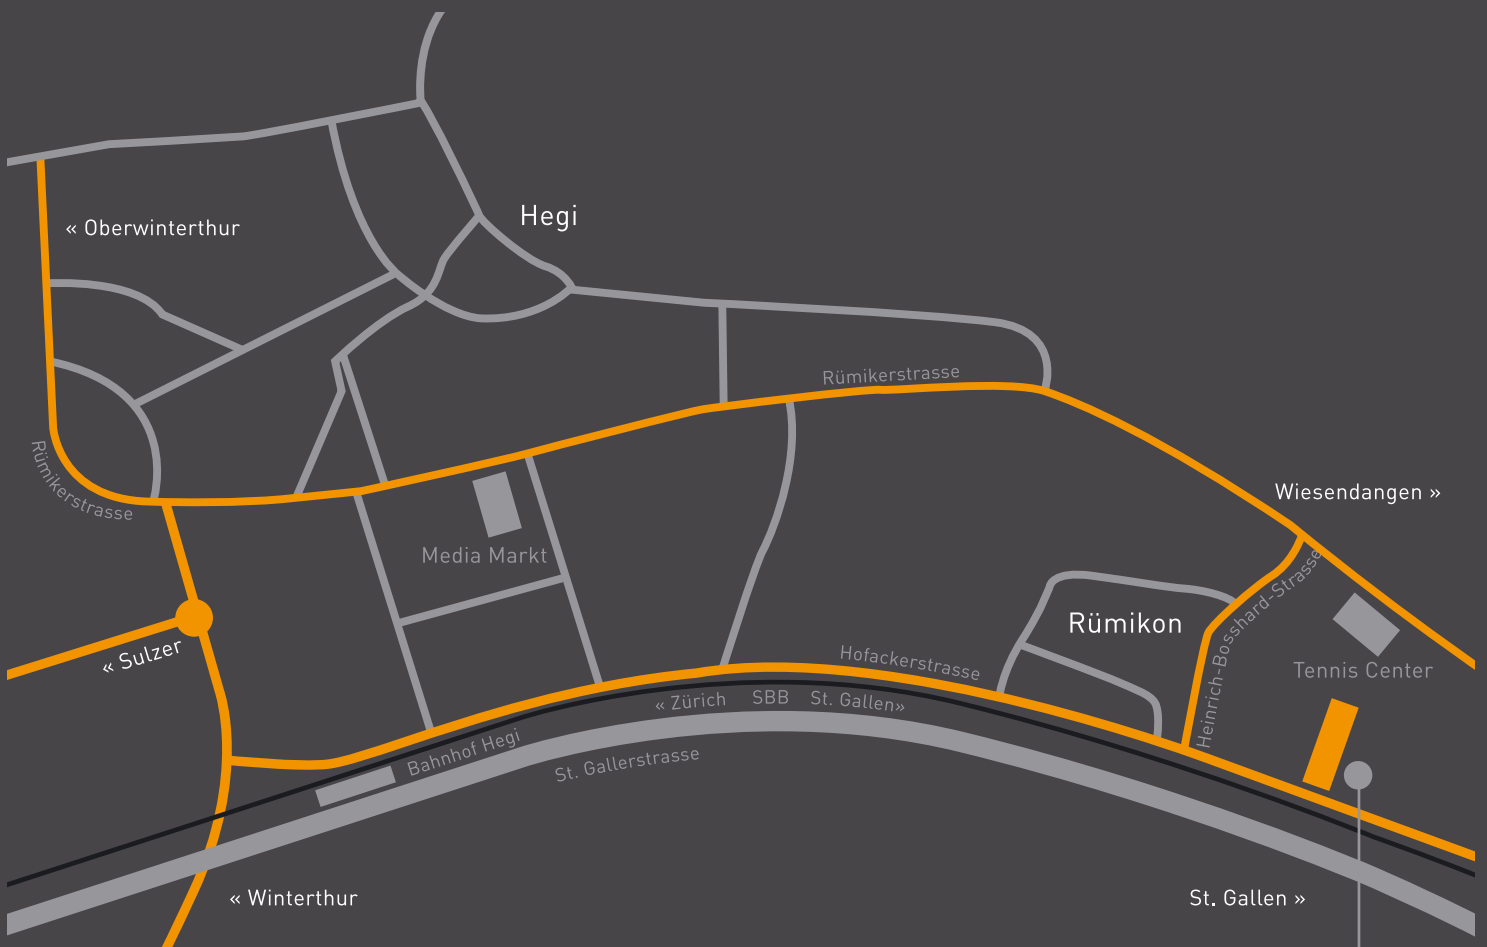

LAGEPLAN

Gewerbehaus Halbiacker 5
8352 Rätterschen

Tel. 052 363 26 00
Fax 052 363 26 01